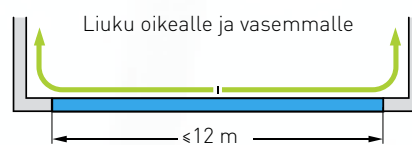

Asennusmitat

Kaarrevaihtoehdot

Oven liuku

Osat

Näkyvä alumiiniprofiilinen reunus, lukossa ja päätyosassa hopea-anodisoitu

Rakennetyypit

Äärimmäisen tilaasäästävä.

Innovatiivisen mekaniikan ansiosta yläkarmivaatimus on vain 100 mm.