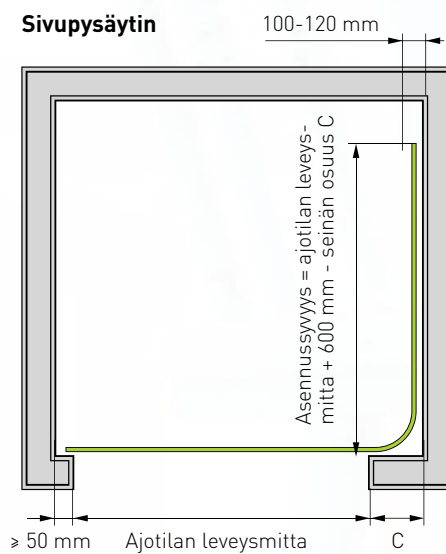

Asennusmitat