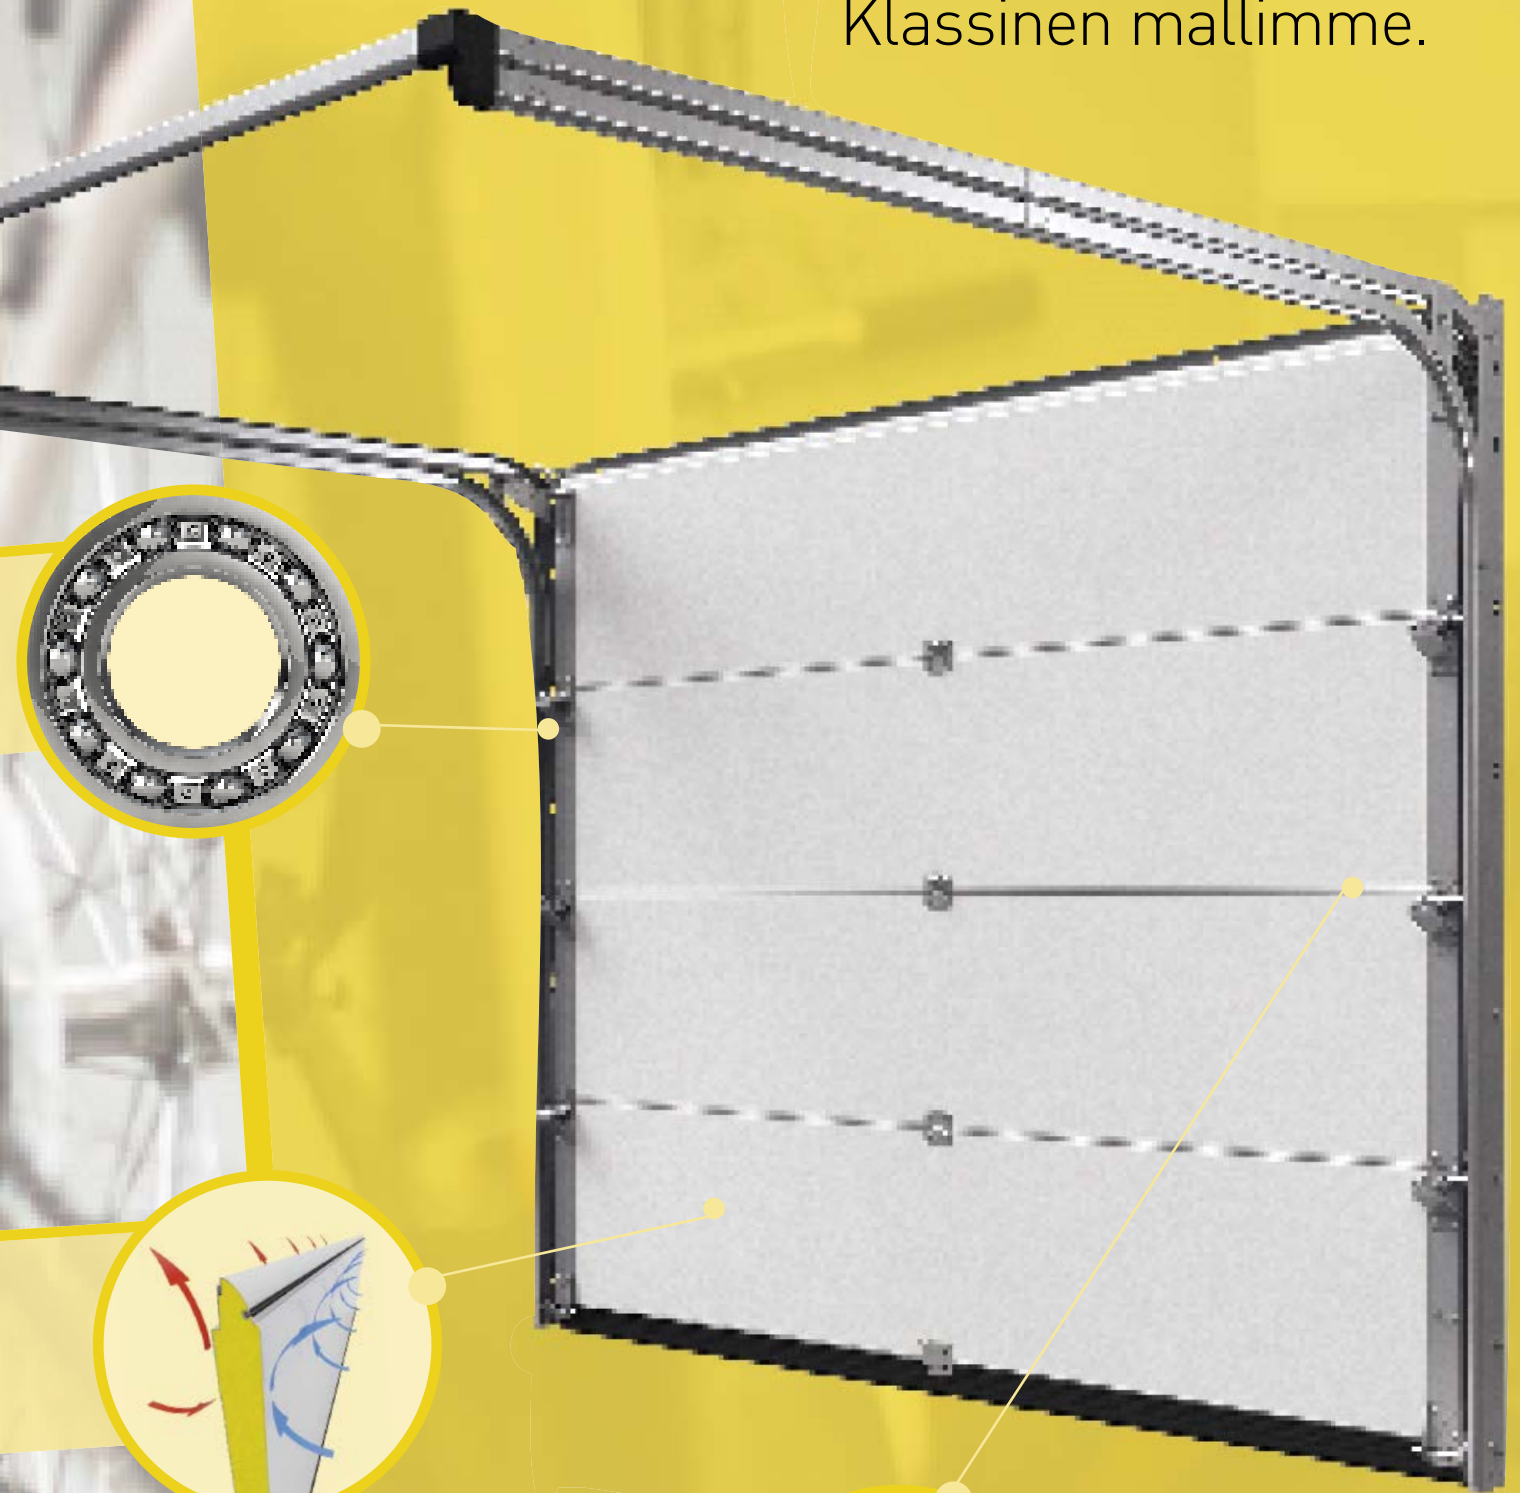

Huolto

- Erinomainen asiakaspalvelu
- Eurooppalaisen laatutuotteen valmistajan 70 vuoden kokemus

* Takuun yksityiskohdat osoitteessa crawfordautotallinovet.fi

Kuulalaakerirullat

Ovi toimii kitkattomasti ja hiljaisesti kuulalaakereilla varustettujen rullien ansiosta.

Eristetyt lamellit

42 mm paksut lämpöeristetyt paneelit takaavat optimaalisen stabiliteetin ja lämpösulun.

Smart

Klassinen mallimme.

Kohokohtia

Sormet pysyvät suojassa

Ergonomisesti suunnitellut ovilamellit: jos kosket lamellien liittymäkohtaan oven liikkuessa, mekaniikka työntää sormesi ulos.