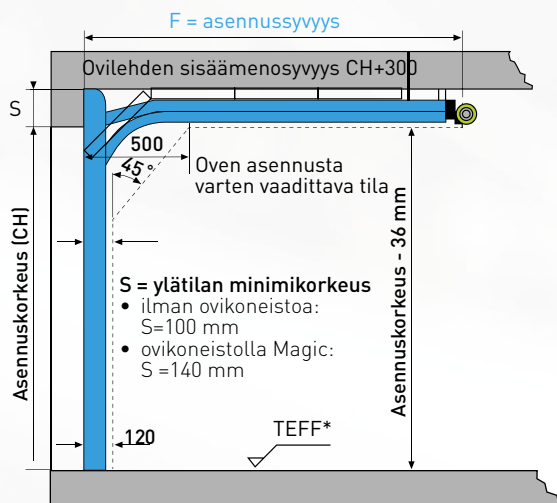

Ovet, joissa vääntöjousiteknologia: minimiylättilä 200 mm, tukevat tuplarullakiskot (mallit Smart ja Wide)

Asennusmitat

Pystyvetojousilla

Etuvääntöjousilla

Vääntöjousi, matala karmimalli

$W = \text{Leveys}$, $H = \text{Korkeus}$, $C = \text{Sivutila}$, $S = \text{Karmi}$, $F = \text{Syvyys}$