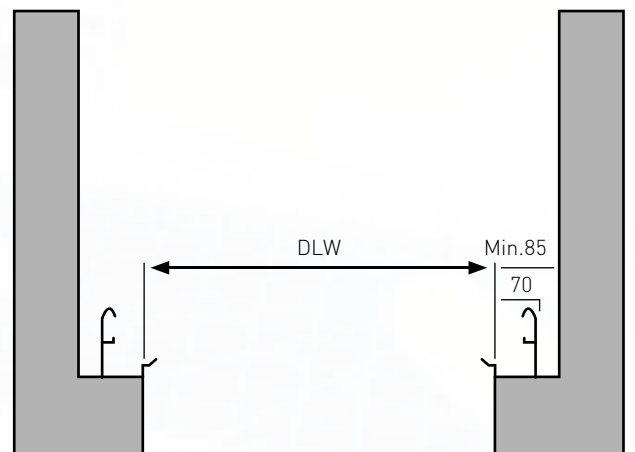

Tilan tarve sivuilla