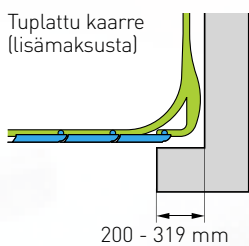

Kaarrevaihtoehdot