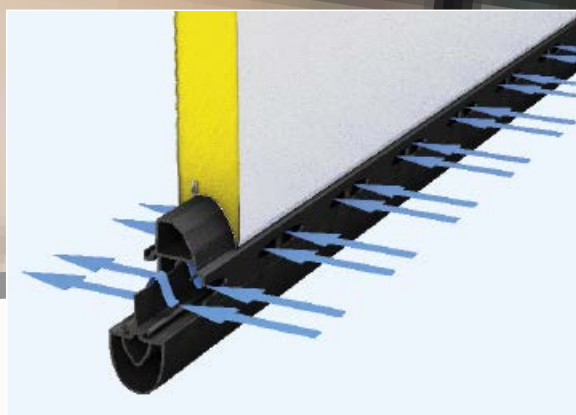

Suojaa kaikilta sääolosuhteilta

Ainutlaatuinen ominaispiirre Crawford Superior -malleissa: Luotettava säänkestävä kestoelastinen lattiatiiviste. Alatiivistein ilmaraot toimivat raittiin ilman tuuletuskanavana.