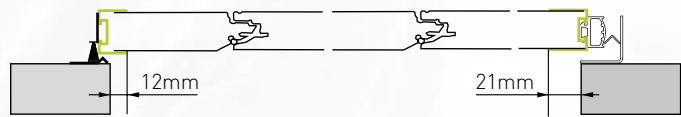

Asennusmitat

Kaarrevaihtoehdot

Oven liuku

Osat

Näkyvä alumiiniprofiilinen reunus, lukossa ja päätyosassa hopea-anodisoitu

Rakennetyypit

Äärimmäisen tilaasäästävä.

Innovatiivisen mekaniikan ansiosta yläkarmivaatimus on vain 100 mm.