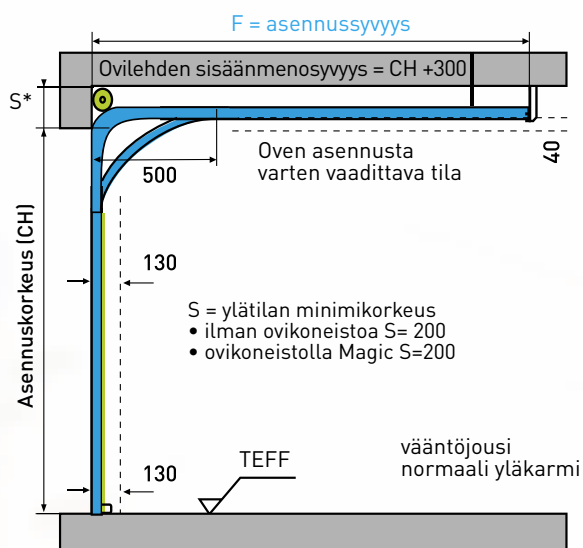

vetojousi TEV

vetojousi TEL

Asennusmitat

vääntäjousi TOF

vääntäjousi TOR

W = leveys, H = korkeus, C = sivutila, S = yläkarmi, F = syvyys

Kaikki mitat mm
TEFF = lattian yläreunasta

Kaikkien ovien mukana toimitetaan kattavat asennusohjeet. Voit myös ladata ennen ostoa osoitteessa www.crawfordautotallinonet.fi