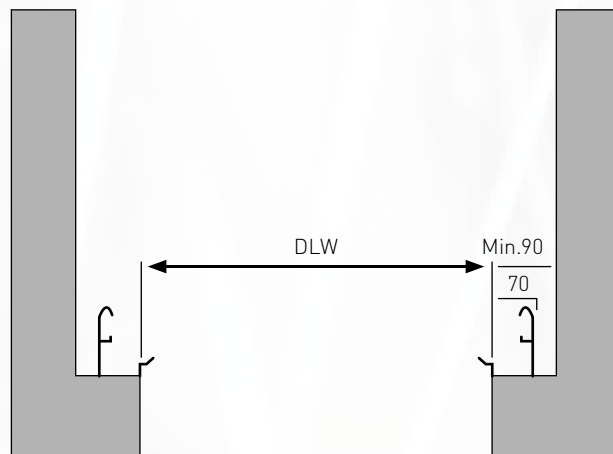

Sivutilan tarve