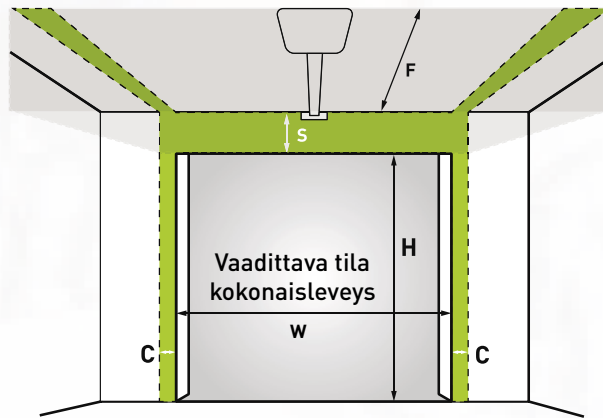

vetojousi TEV

vetojousi TEL

Asennusmitat

vääntäjousi TOF

vääntäjousi TOR

W = leveys, H = korkeus, C = sivutila, S = yläkarmi, F = syvyys

Kaikki mitat mm
TEFF = lattian yläreunasta

Kaikkien ovien mukana toimitetaan kattavat asennusohjeet. Voit myös ladata ennen ostoa osoitteessa www.crawfordautotallinonet.fi