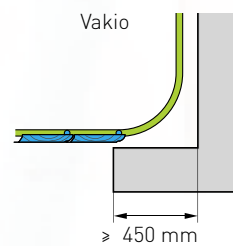

Kaarrevaihtoehdot