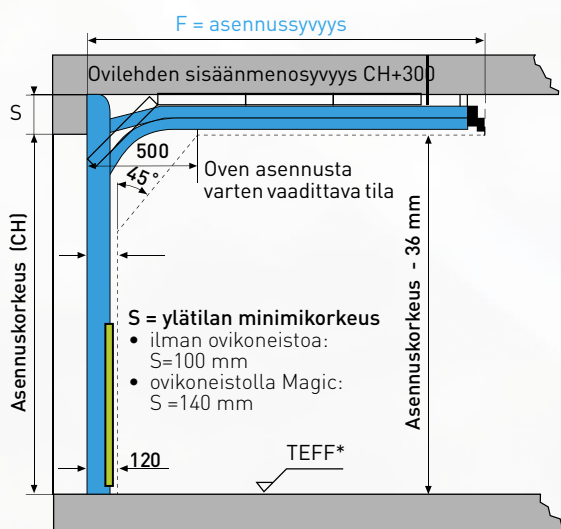

Asennusmitat

Pystyvetojousilla