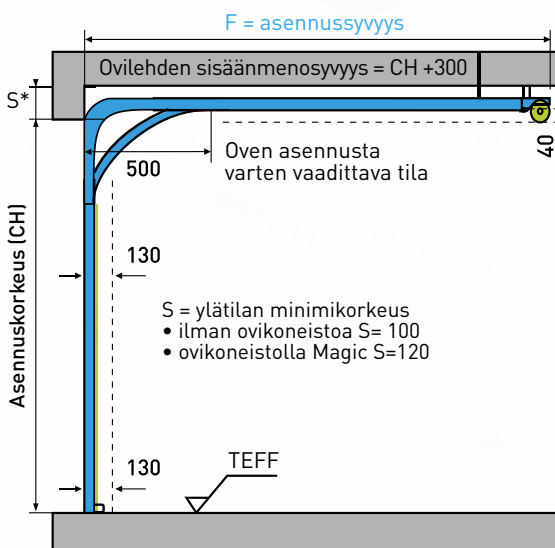

vetojousi TEV

vetojousi TEL

Asennusmitat

vääntäjousi TOF

vääntäjousi TOR

W = leveys, H = korkeus, C = sivutila, S = yläkarmi, F = syvyys

Kaikki mitat mm
TEFF = lattian yläreunasta

Kaikkien ovien mukana toimitetaan kattavat asennusohjeet. Voit myös ladata ennen ostoa osoitteessa www.crawfordautotallinonet.fi