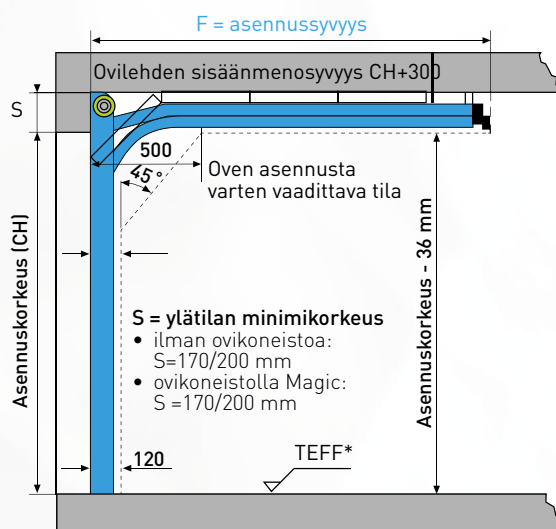

Etuvääntöjousilla