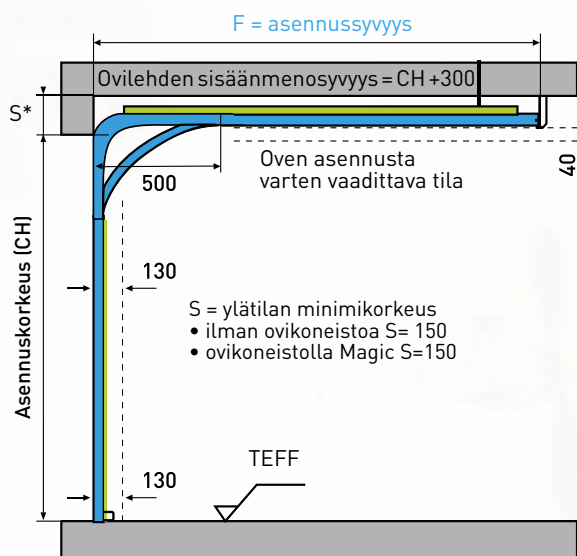

Asennusmitat

vetojousi TEV