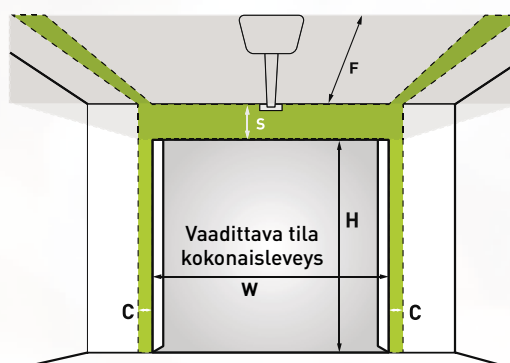

Ovet, joissa vääntöjousiteknologia: minimiylättilä 200 mm, tukevat tuplarullakiskot (mallit Smart ja Wide)

Asennusmitat

Pystyvetojousilla

Etuvääntöjousilla

Vääntöjousi, matala karmimalli

$W = \text{Leveys}$, $H = \text{Korkeus}$, $C = \text{Sivutila}$, $S = \text{Karmi}$, $F = \text{Syvyys}$