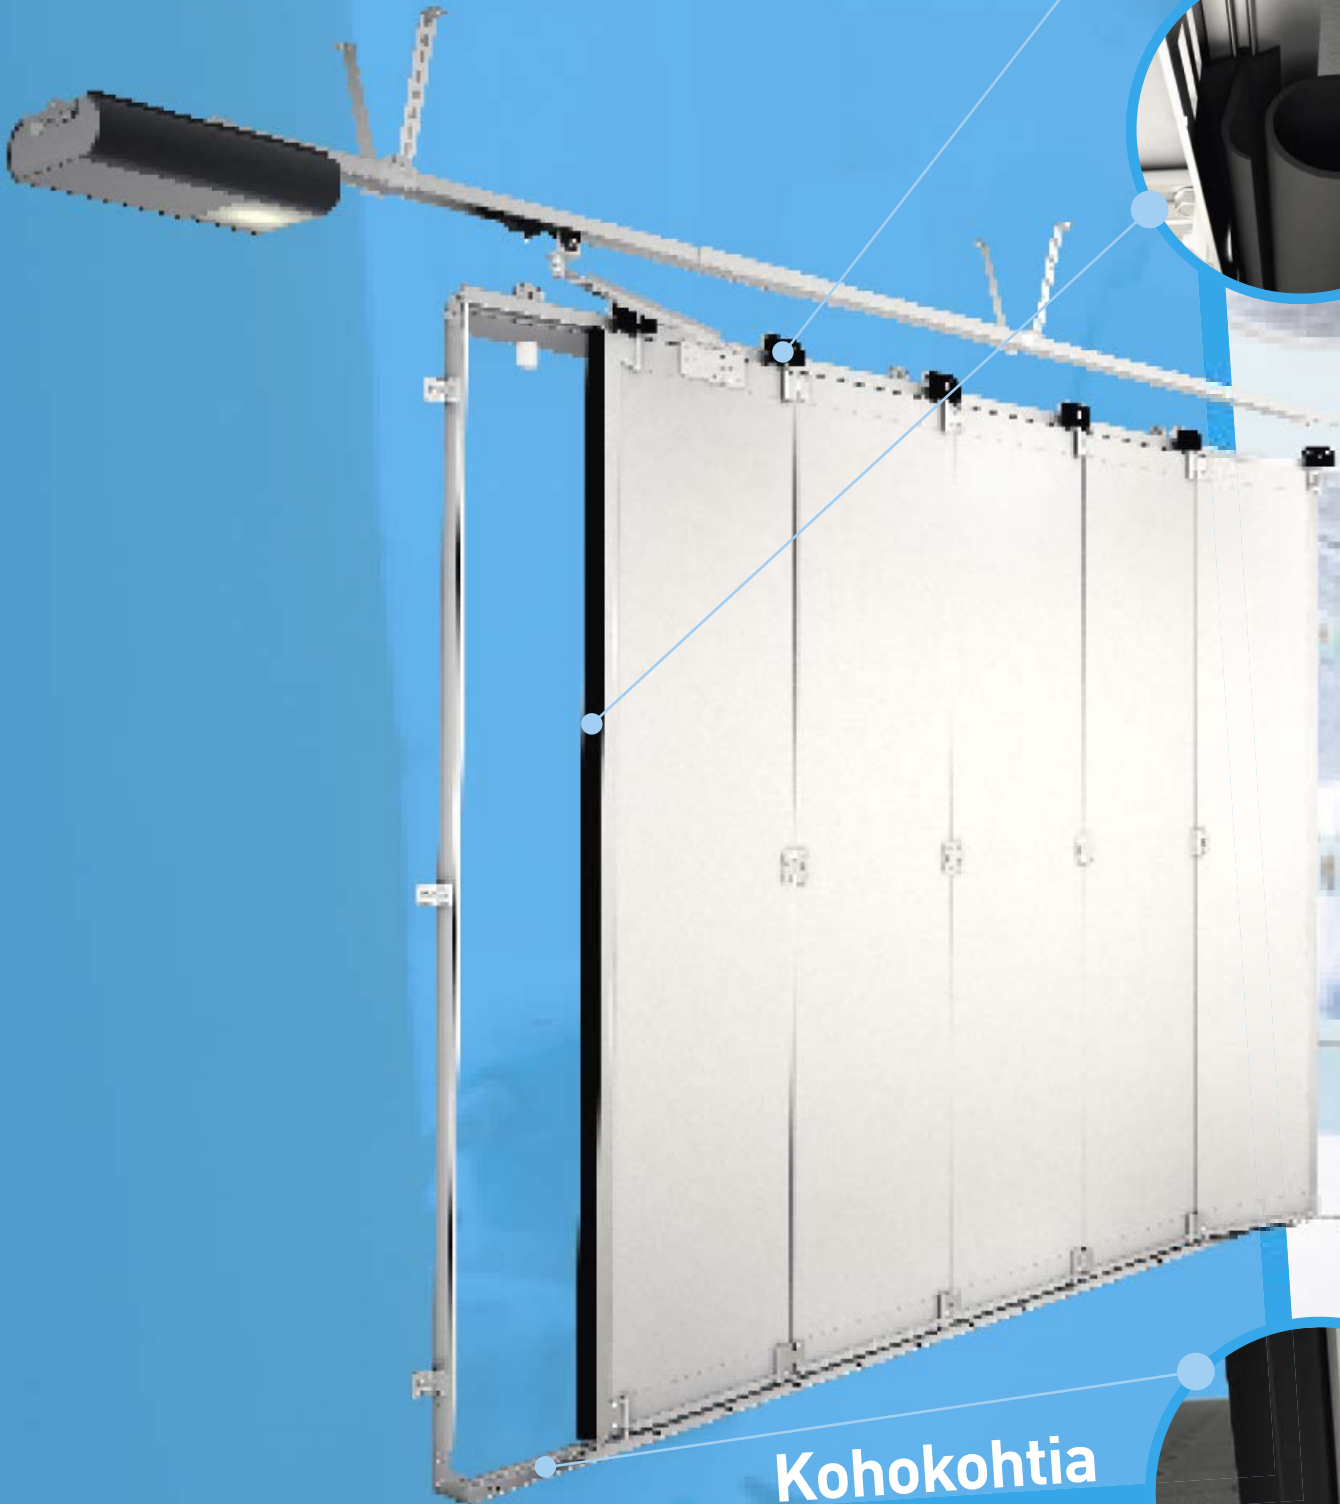

Sivu- paneeliovi

kun tarvitset kattotilaa.

Kohokohtia