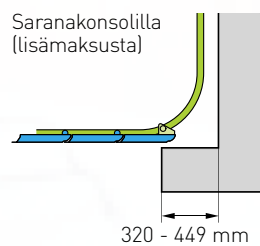

Asennusmitat

Kaarrevaihtoehdot

Oven liuku

Osat

Näkyvä alumiiniprofiilinen reunus, lukossa ja päätyosassa hopea-anodisoitu

Rakennetyypit

Äärimmäisen tilaasäästävä.

Innovatiivisen mekaniikan ansiosta yläkarmivaatimus on vain 100 mm.