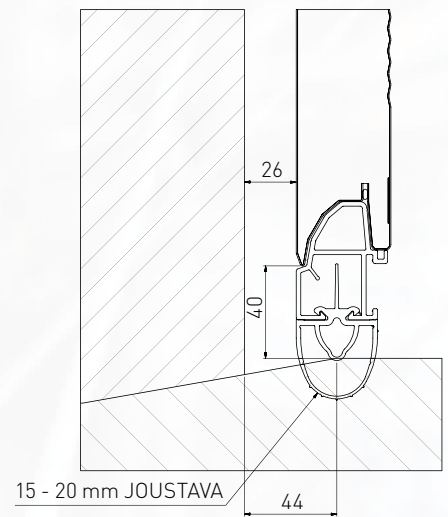

Alatiiviste