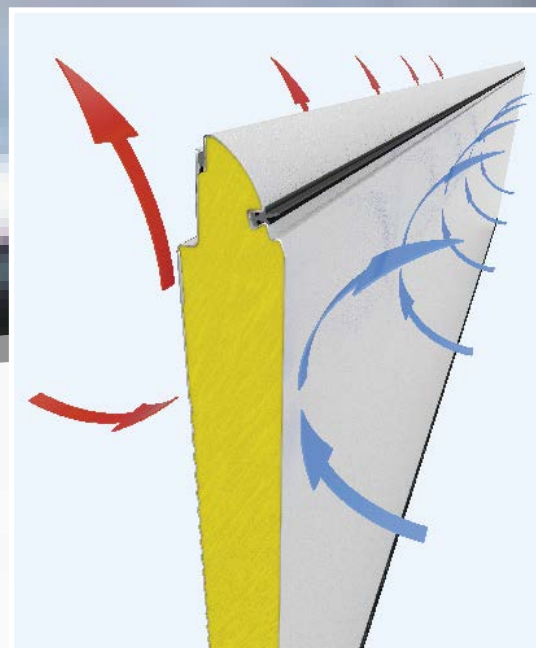

Sivupaneeliövi

Fiksut tuote-edut

Yleiskatsaus

Sormia suojaavat osat

Sormia suojaava mekaniikkamme estää tapaturmat. Paneelimme on suunniteltu ergonomisiksi: jos kosket paneelin taipuvaan kohtaan oven liikkuesssa, mekaniikka työntää sormesi ulos.