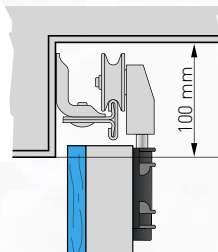

Asennusmitat

Kaarrevaihtoehdot

Oven liuku

Osat

Näkyvä alumiiniprofiilinen reunus, lukossa ja päätyosassa hopea-anodisoitu

Rakennetyypit

Äärimmäisen tilaasäästävä.

Innovatiivisen mekaniikan ansiosta yläkarmivaatimus on vain 100 mm.