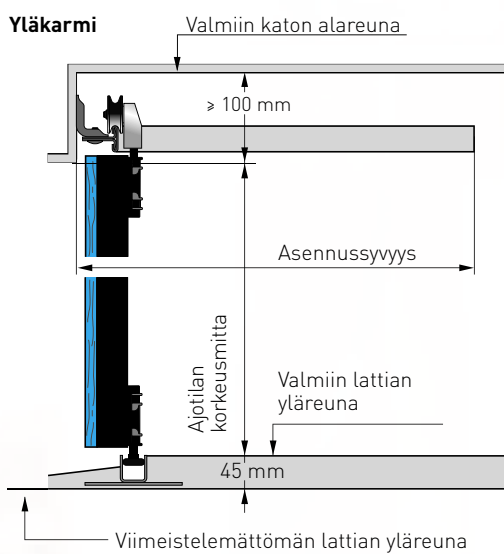

Asennusmitat