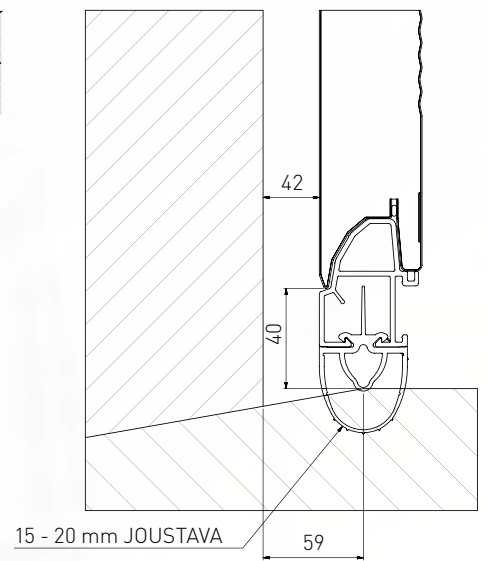

Alatiiviste