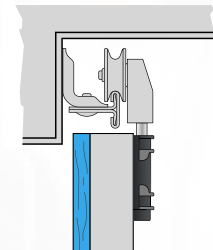

Lattian päälle asennettava johde anodisoidusta alumiinista

TEFF

15 mm

Johde lattian päällä